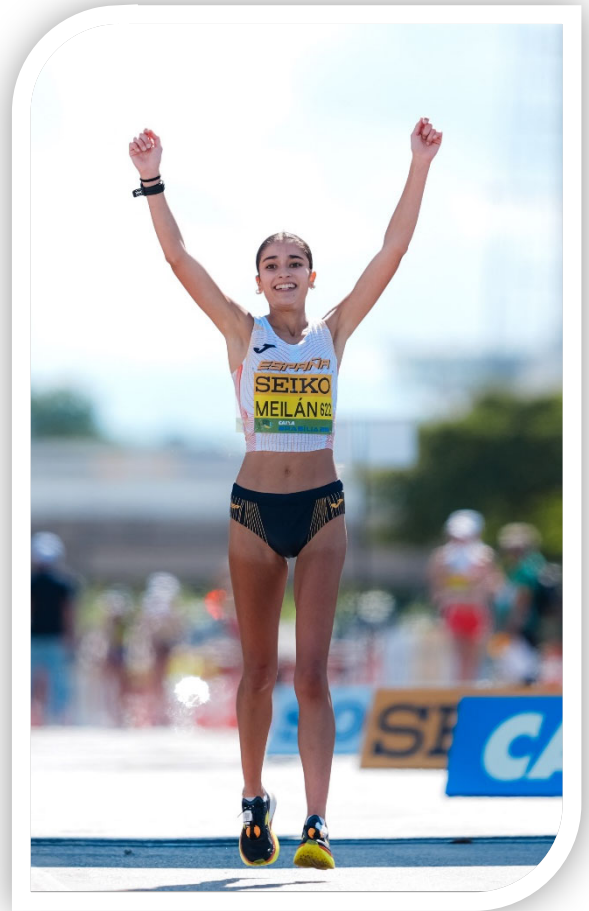

Aldara Meilán

Lugo, 02.09.2006 – 1.69m / 46kg
 Entrenador: José Antonio Quintana
 Club 2026: Atlético Lucense
 Internacional: 1 (2026)

Historial Español

Mejor Marca Española Sub20 de 5km Marcha (21:54 en 2025)
 Campeona de España Sub23 de Media Maratón Marcha (2026)
 Campeona de España Sub20 de 5.000m Marcha (2024)
 Campeona de España Sub20 de 10km Marcha (2024)
 Campeona de España Sub20 de 5km Marcha de Promoción (2024-2025)
 Campeona de España Sub18 de 10km Marcha (2023)
 Campeona de España Sub18 de 5km Marcha de Promoción (2022-2023)

Records de España y Mejores Marcas

Sub20 Ruta. 5km: 21:54 (2025)

Historial Internacional

CMSel-Marcha	2024 - Antalya	10km Marcha Sub20 (2ª/45:12/1ª equipos)
	2026 – Brasilia	Media maratón Marcha (3ª/1:35:38/2ª equipos)
CEsel-Marcha	2023 - Podébrady	10km Marcha Sub20 (2ª/47:45/1ª equipos)
CM-s20	2024 - Lima	10.000m Marcha (Aband/-)
CE-s20	2025 - Tampere	10.000m Marcha (3ª/44:15.89)
FOJE	2022 - Banská Bystrica	5.000m Marcha (2ª/22:55.58)

Progresión		20km/Media	Puesto
Año (Edad)	Club	Maratón Marcha	Rk ESP
2024 (18)	Atlética Lucense	1:37:46	(13/1s20)
2025 (19)	Atlética Lucense	-	
2026 (20)	Atlética Lucense	1:34:44	

Marcas personales

3.000m Marcha. 14:24.96 (2024); 5.000m Marcha: 21:50.28 (2025); 10.000m Marcha: 44:15.89 (2025); 5km Marcha: 21:54 (2025); 10km Marcha: 45:04 (2024); 20km Marcha: 1:37:46 (2024); Media Maratón Marcha: 1:34:44 (2026).