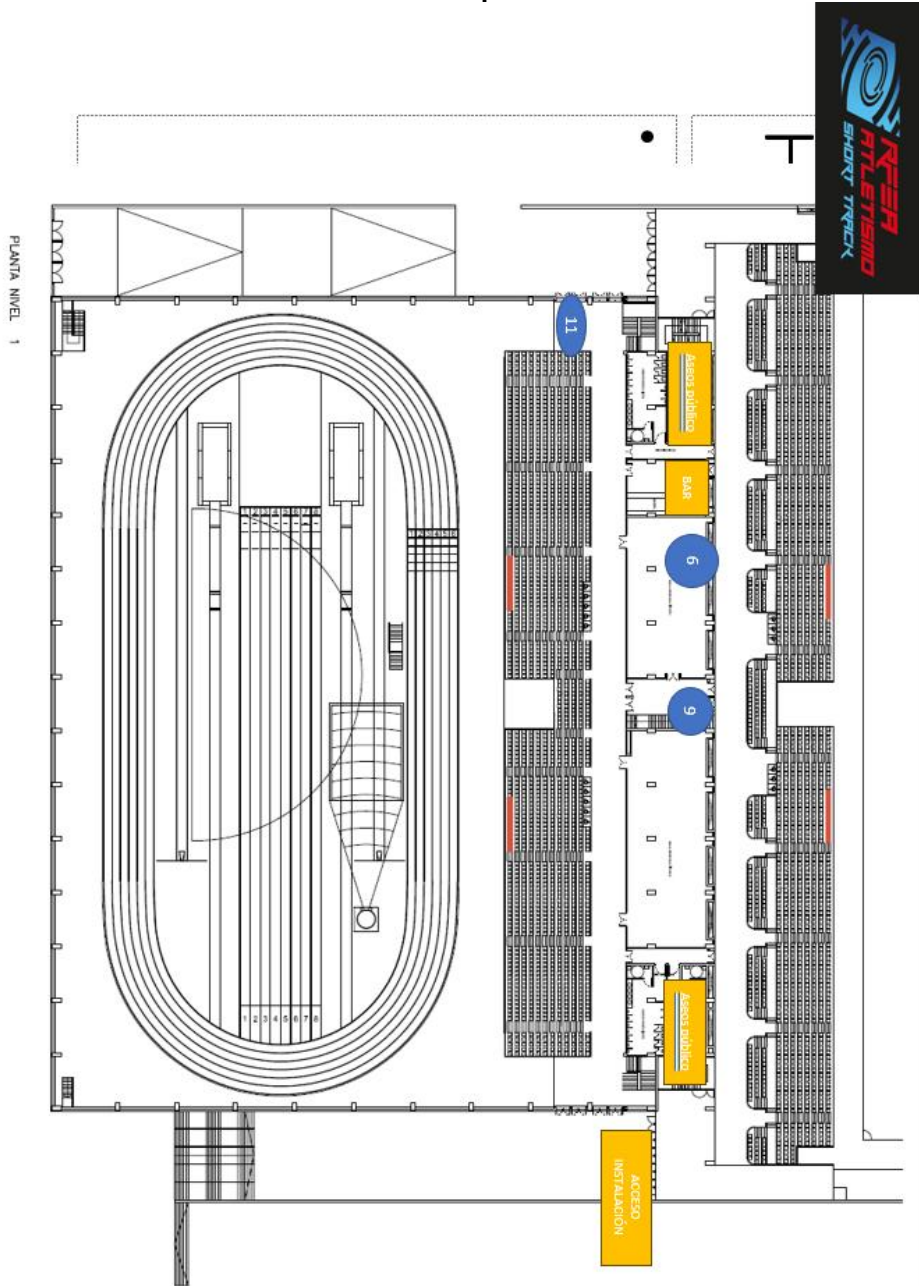

ANEXO I – Plano de la instalación y ubicaciones

Planta superior

- 1- Calentamiento
- 2- Cámara de llamadas
- 3- CT
- 4- Vestuarios / aseos
- 5- Ambulancia
- 6- Podium
- 7- Entrada pista
- 8- Salida de pista
- 9- Dorsales acreditaciones delegados y atletas
- 10- Video pantalla
- 11- Secretaría de competición
- 12- Zona entrenadores