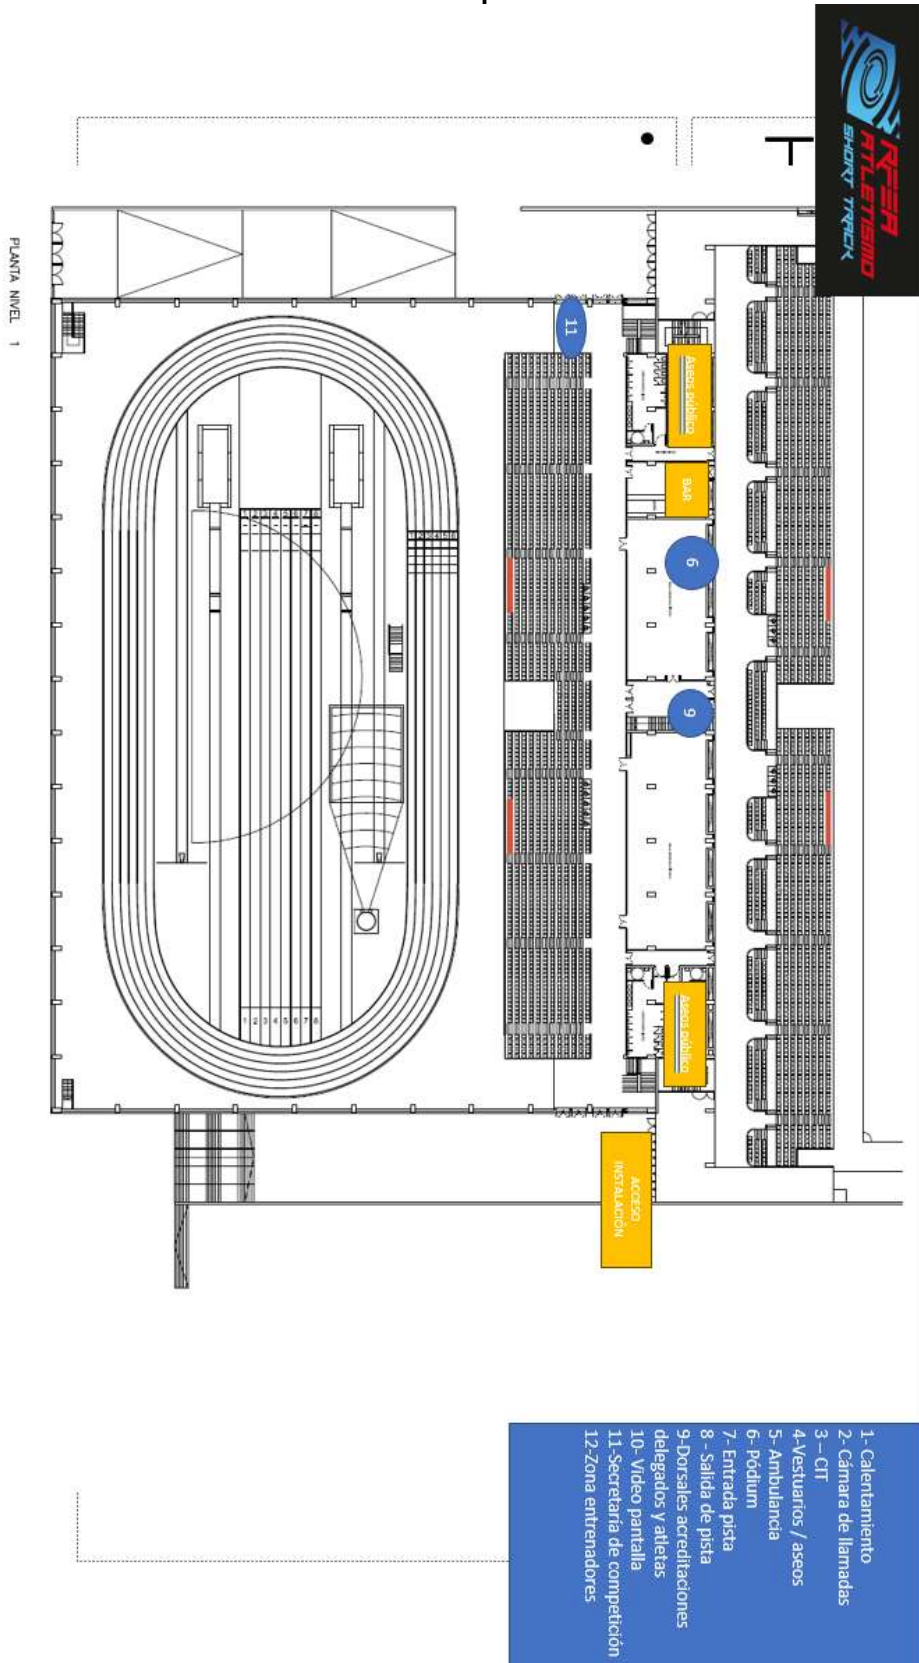

ANEXO I – Plano de la instalación y ubicaciones

Planta superior