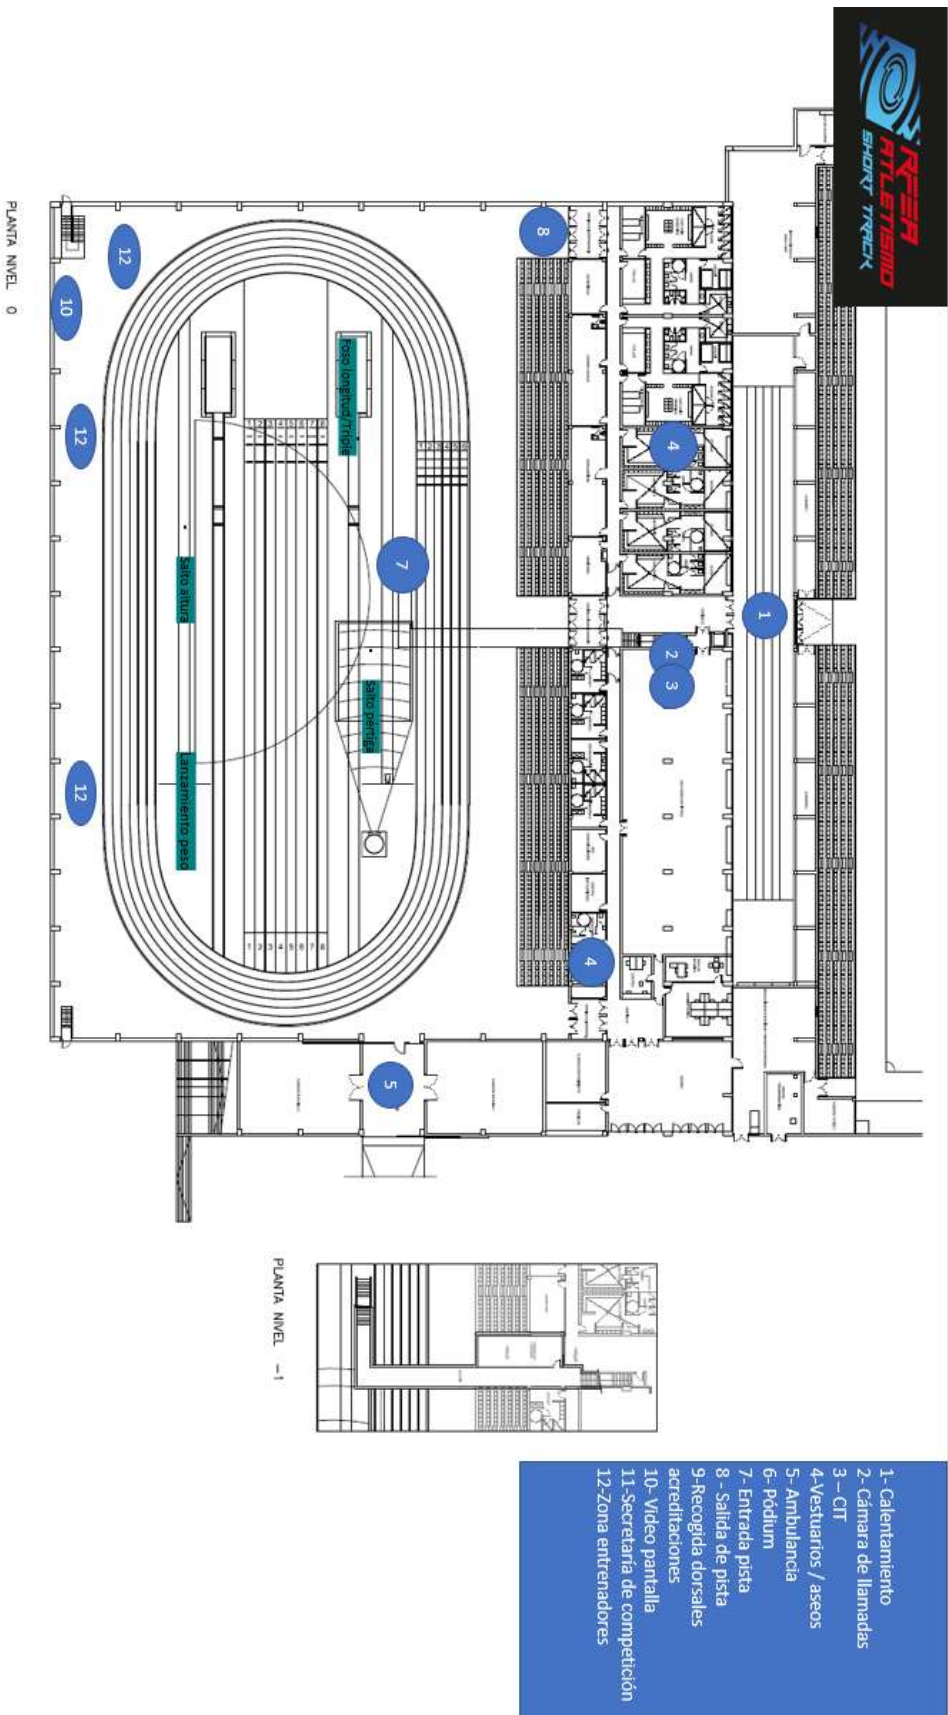

Planta baja